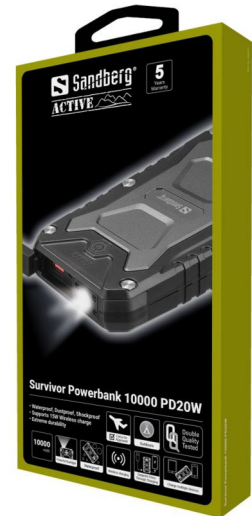

Survivor Powerbank 10000 PD20W

Varunr:

420-91

EAN:

5705730420917

Med Sandberg Survivor Powerbank 10000 PD20W i bagaget kan du vara säker på att strömmen inte tar slut i din telefon eller i andra bärbara enheter när du är långt från ett vägguttag. Du får upp till 4 uppladdningar av en typisk smarttelefon, och med sitt solida och vattenskyddade hölje klarar den även mer påfrestande förhållanden. Laddningsstatus ser du lätt på lysdioderna upptill. Qi-kompatibla smarttelefoner kan laddas trådlöst. Du lägger bara telefonen på powerbankens laddplatta.

Mer information:
 www.sandberg.world

Sandberg Survivor Powerbank 10000 PD20W

Specifikationer

Capacity: 10000 mAh / 37 Wh
IP66 Waterproof, Dustproof, Shockproof
LED Flashlight: 1 Watt / 110-120 Lumen
Flashlight distance 12-15 meters
USB-C Input: 5V/3A, 9V/2A, 12V/1.5A PD (18W max)
USB-C Output: 5V/3A, 9V/2A, 12V/1.67A PD (20W max)
USB-A Output: 4.5V/5A, 5V/4.5A, 9V/2A, 12V/1.5A PD (22,5W max)
Wireless charging: 15W max
Max output all ports and wireless simultaneously: 5V/3A (15W max) per port
Supports Pass-Through Charging

Paketinformation

1 Survivor Powerbank 10000 PD20W
1 Carry strap
1 USB-C to USB-C cable 0.3 m
1 Quick guide

Snabbguide: <https://sandberg.world/mt/manual/420-91>

Mått

	Produkt	Paket
Höjd (cm)	3.45	21.00
Bredd (cm)	6.80	12.00
Djup (cm)	2.50	3.80
Vikt (g)	386.00	481.00