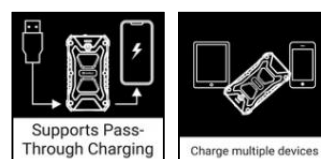

Survivor Powerbank 10000 PD20W

Varunr:

420-91

EAN:

5705730420917

Med Sandberg Survivor Powerbank 10000 PD20W i bagaget kan du vara säker på att strömmen inte tar slut i din telefon eller i andra bärbara enheter när du är långt från ett vägguttag. Du får upp till 4 uppladdningar av en typisk smarttelefon, och med sitt solida och vattenskyddade hölje klarar den även mer påfrestande förhållanden. Laddningsstatus ser du lätt på lysdioderna upptill. Qi-kompatibla smarttelefoner kan laddas trådlöst. Du lägger bara telefonen på powerbankens laddplatta.

Mer information:
 www.sandberg.world

Sandberg Survivor Powerbank 10000 PD20W

Specifikationer

Capacity: 10000 mAh / 37 Wh
IP66 Waterproof, Dustproof, Shockproof
LED Flashlight: 1 Watt / 110-120 Lumen
Flashlight distance 12-15 meters
USB-C Input: 5V/3A, 9V/2A, 12V/1.5A PD (18W max)
USB-C Output: 5V/3A, 9V/2A, 12V/1.67A PD (20W max)
USB-A Output: 4.5V/5A, 5V/4.5A, 9V/2A, 12V/1.5A PD (22,5W max)
Wireless charging: 15W max
Max output all ports and wireless simultaneously: 5V/3A (15W max) per port
Supports Pass-Through Charging