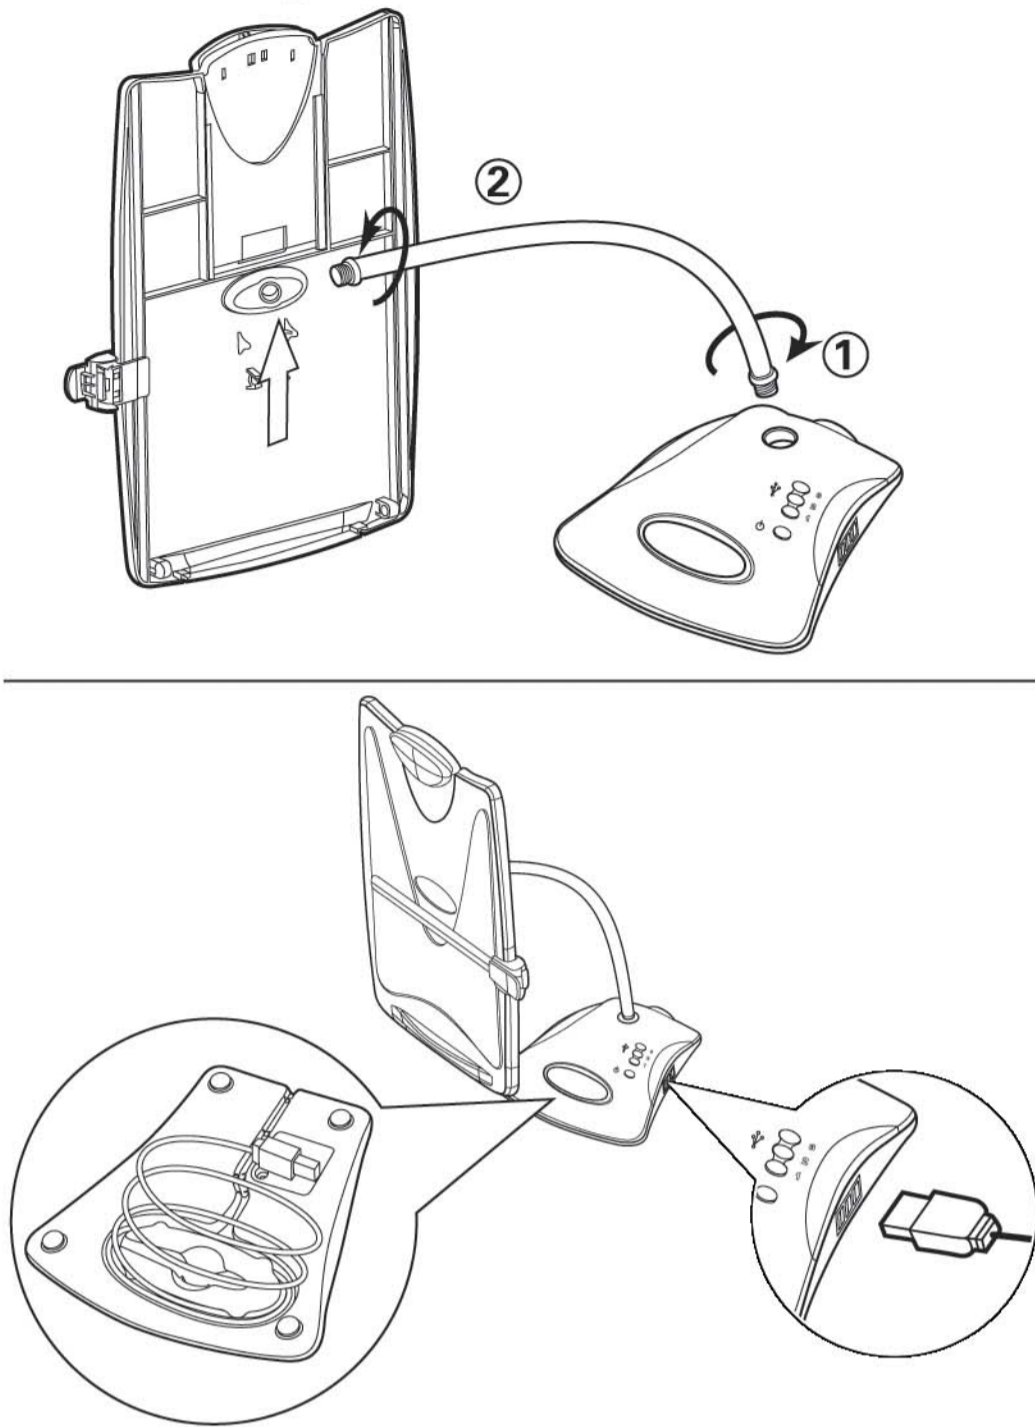

USB Weighted Base

#62408

Kensington

Insight Plus Copyholders Instructions

Guide de l'utilisateur • Gebrauch sanleitung
Guia de usuario • Gebruik shundleiding • Istruzioni per l'uso

Easel

#62405
#62411

Monitor Mount