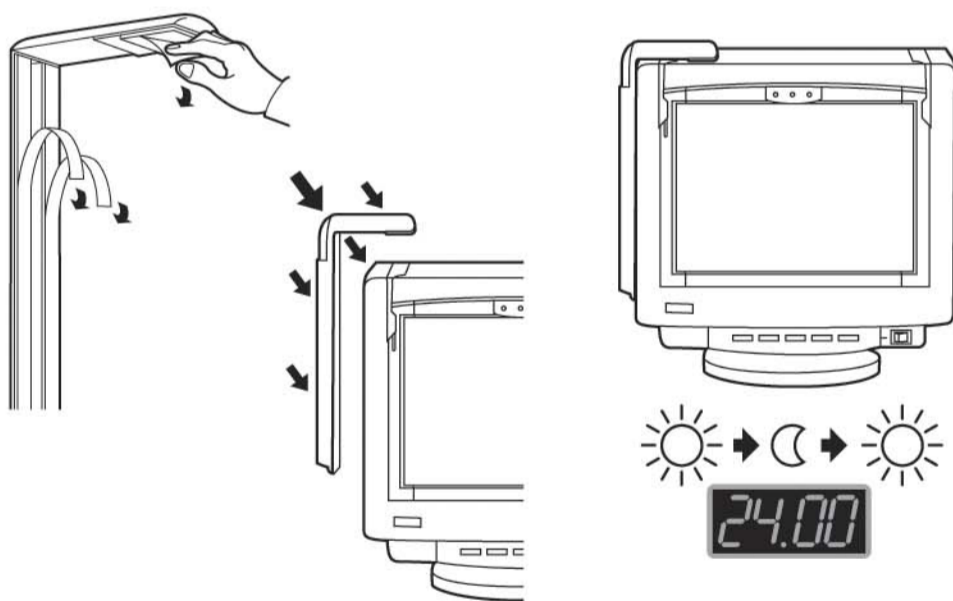

Monitor Mount

#62406
#62412